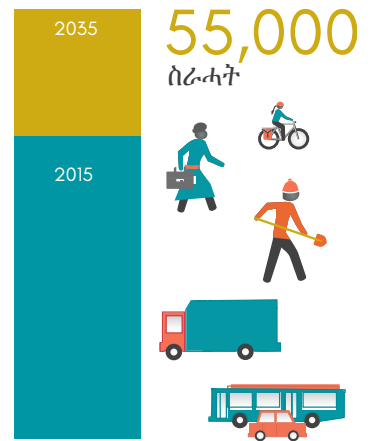

ሓደ ከተማ ማለት እንታይ ማለት እዩ።

እዚ ሓደ ማእከል ዝበሃል ንብዙሓት ማሕበራት ዝጥርንፍን ዘላልን ከምኡ ውን ሸሪካታት ን20 ዓመት መደብ ከመይ ገይረን ከም ዝንቀሳቐሳ ዝሕግዝ ብናይ ስያትል ሰንተር ናይ ከተማ ማሕበር ዝወጸ መደብ መደብ እዩ።

ከባቢና ቁልጡፍ ዕብየት የረኢ ኣሎ፡ ከመይ ገርና ከም እንቐይር ናይ ማጻኢ መደብ ከነውጽእ፡ ከተማ ስያትል ኪንግ ካውንቲ ናይ ኣውቶቡስ ኣገልግሎትን ባቡርን ሓቢሮም ብምስራሕ ንናይ 20 ዓመት መደብ ህዝቢ ከመይ ገይሩ ብቐሊሉ ኣምዝንቀሳቐስን ውጥን ከውጽእ ዝሕግዝ እዩ።

ማእከል ከተማ ሎሚ

ማእከል ከተማ 10 ናይ ከተማ ስያትል ቦታት ቁልጡፍ ዕብየት ዘርእያ የጠቓልል

ማእከል ከማና ንመጻኢ

ስያትል ትዓቢ ኣላ። ኣብ መጻኢ 20 ዓመት ህዝብን ስራሕን ኣብ ከተማና ከውስኽ እዩ። ብተወሳኺ ናይ መጋዓዝያ ኣገልግሎት 2021 ዓመት ከሳብ ኖርዝ ገይት፡ለንውድን ኡቨር ለክን 2023 ድማ ከሳብ ፈደራልወይን ረድመንድን 2024 ዝኸይድ ክስራሕ መደብ ኣሎ።