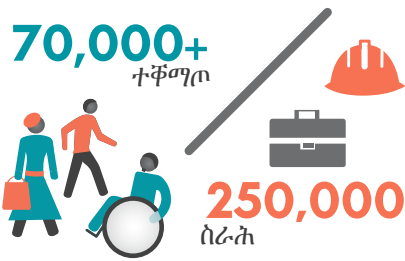

ሓደ ከተማ ማለት እንታይ ማለት እዩ።

እዚ ሓደ ማእከል ዝበሃል ንብዙሓት ማሕበራት ዝጥርንፍን ዘላልን ከምኡ ውን ሸሪካታት ን20 ዓመት መደብ ከመይ ገይረን ከም ዝንቀሳቐሳ ዝሕግዝ ብናይ ስያትል ሰንተር ናይ ከተማ ማሕበር ዝወጸ መደብ መደብ እዩ።

ከባቢና ቁልጡፍ ዕብየት የረኢ ኣሎ፡ ከመይ ገርና ከም እንቐይር ናይ ማጻኢ መደብ ከነውጽእ፡ ከተማ ስያትል ኪንግ ካውንቲ ናይ ኣውቶቡስ ኣገልግሎትን ባቡርን ሓቢሮም ብምስራሕ ንናይ 20 ዓመት መደብ ህዝቢ ከመይ ገይሩ ብቐሊሉ ኣምዝንቀሳቐስን ውጥን ከውጽእ ዝሕግዝ እዩ።

ማእከል ከተማ ሎሚ

ማእከል ከተማ 10 ናይ ከተማ ስያትል ቦታት ቁልጡፍ ዕብየት ዘርእያ የጠቓልል

ማእከል ከማና ንመጻኢ

ስያትል ትዓቢ ኣላ። ኣብ መጻኢ 20 ዓመት ህዝብን ስራሕን ኣብ ከተማና ከውስኽ እዩ። ብተወሳኺ ናይ መጋዓዝያ ኣገልግሎት 2021 ዓመት ከሳብ ኖርዝ ገይት፡ለንውድን ኡቨር ለክን 2023 ድማ ከሳብ ፈደራልወይን ረድመንድን 2024 ዝኸይድ ክስራሕ መደብ ኣሎ።