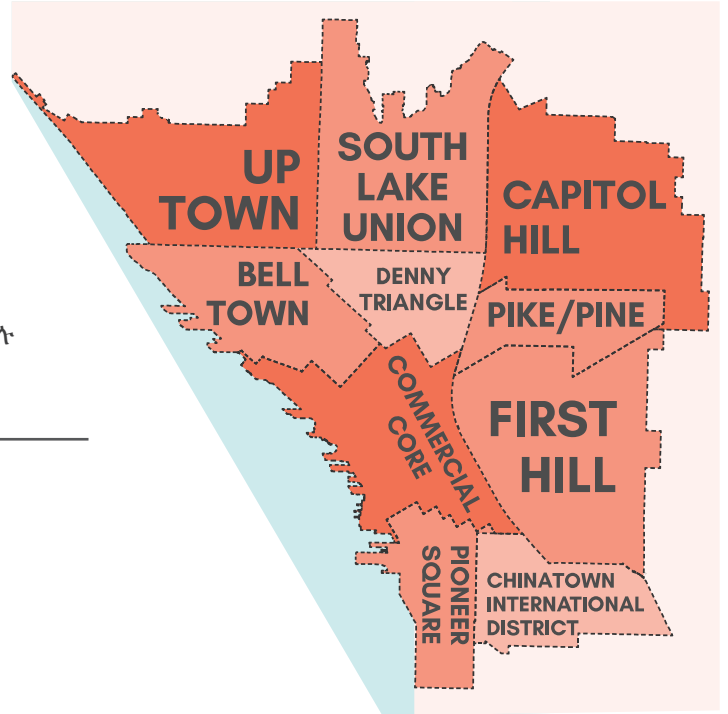

ሓደ ከተማ ማለት እንታይ ማለት እዩ።

እዚ ሓደ ማእከል ዝበሃል ንብዙሓት ማሕበራት ዝጥርንፍን ዘላልን ከምኡ ውን ሸሪካታት ን20 ዓመት መደብ ከመይ ገይረን ከም ዝንቀሳቐሳ ዝሕግዝ ብናይ ስያትል ሰንተር ናይ ከተማ ማሕበር ዝወጸ መደብ መደብ እዩ።

ከባቢና ቁልጡፍ ዕብየት የረኢ ኣሎ፡ ከመይ ገርና ከም እንቐይር ናይ ማጻኢ መደብ ከነውጽእ፡ ከተማ ስያትል ኪንግ ካውንቲ ናይ ኣውቶቡስ ኣገልግሎትን ባቡርን ሓቢሮም ብምስራሕ ንናይ 20 ዓመት መደብ ህዝቢ ከመይ ገይሩ ብቐሊሉ ኣምዝንቀሳቐስን ውጥን ከውጽእ ዝሕግዝ እዩ።

ማእከል ከተማ ሎሚ

ማእከል ከተማ 10 ናይ ከተማ ስያትል ቦታት ቁልጡፍ ዕብየት ዘርእያ የጠቓልል

ማእከል ከማና ንመጻኢ

ስያትል ትዓቢ ኣላ። ኣብ መጻኢ 20 ዓመት ህዝብን ስራሕን ኣብ ከተማና ከውስኽ እዩ። ብተወሳኺ ናይ መጋዓዝያ ኣገልግሎት 2021 ዓመት ከሳብ ኖርዝ ገይት፡ለንውድን ኡቨር ለክን 2023 ድማ ከሳብ ፈደራልወይን ረድመንድን 2024 ዝኸይድ ክስራሕ መደብ ኣሎ።