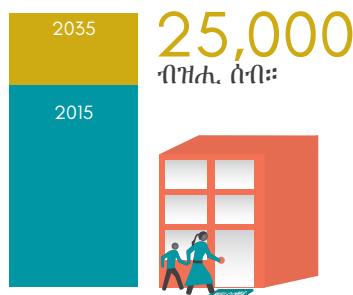

ሓደ ከተማ ማለት እንታይ ማለት እዩ።

እዚ ሓደ ማእከል ዝበሃል ንብዙሓት ማሕበራት ዝጥርንፍን ዘላልን ከምኡ ውን ሸሪካታት ን20 ዓመት መደብ ከመይ ገይረን ከም ዝንቀሳቐሳ ዝሕግዝ ብናይ ስያትል ሰንተር ናይ ከተማ ማሕበር ዝወጸ መደብ መደብ እዩ።

ከባቢና ቁልጡፍ ዕብየት የረኢ ኣሎ፡ ከመይ ገርና ከም እንቐይር ናይ ማጻኢ መደብ ከነውጽእ፡ ከተማ ስያትል ኪንግ ካውንቲ ናይ ኣውቶቡስ ኣገልግሎትን ባቡርን ሓቢሮም ብምስራሕ ንናይ 20 ዓመት መደብ ህዝቢ ከመይ ገይሩ ብቐሊሉ ኣምዝንቀሳቐስን ውጥን ከውጽእ ዝሕግዝ እዩ።

ማእከል ከተማ ሎሚ

ማእከል ከተማ 10 ናይ ከተማ ስያትል ቦታት ቁልጡፍ ዕብየት ዘርእያ የጠቓልል

ማእከል ከማና ንመጻኢ

ስያትል ትዓቢ ኣላ። ኣብ መጻኢ 20 ዓመት ህዝብን ስራሕን ኣብ ከተማና ከውስኽ እዩ። ብተወሳኺ ናይ መጋዓዝያ ኣገልግሎት 2021 ዓመት ከሳብ ኖርዝ ገይት፡ለንውድን ኡቨር ለክን 2023 ድማ ከሳብ ፈደራልወይን ረድመንድን 2024 ዝኸይድ ክስራሕ መደብ ኣሎ።